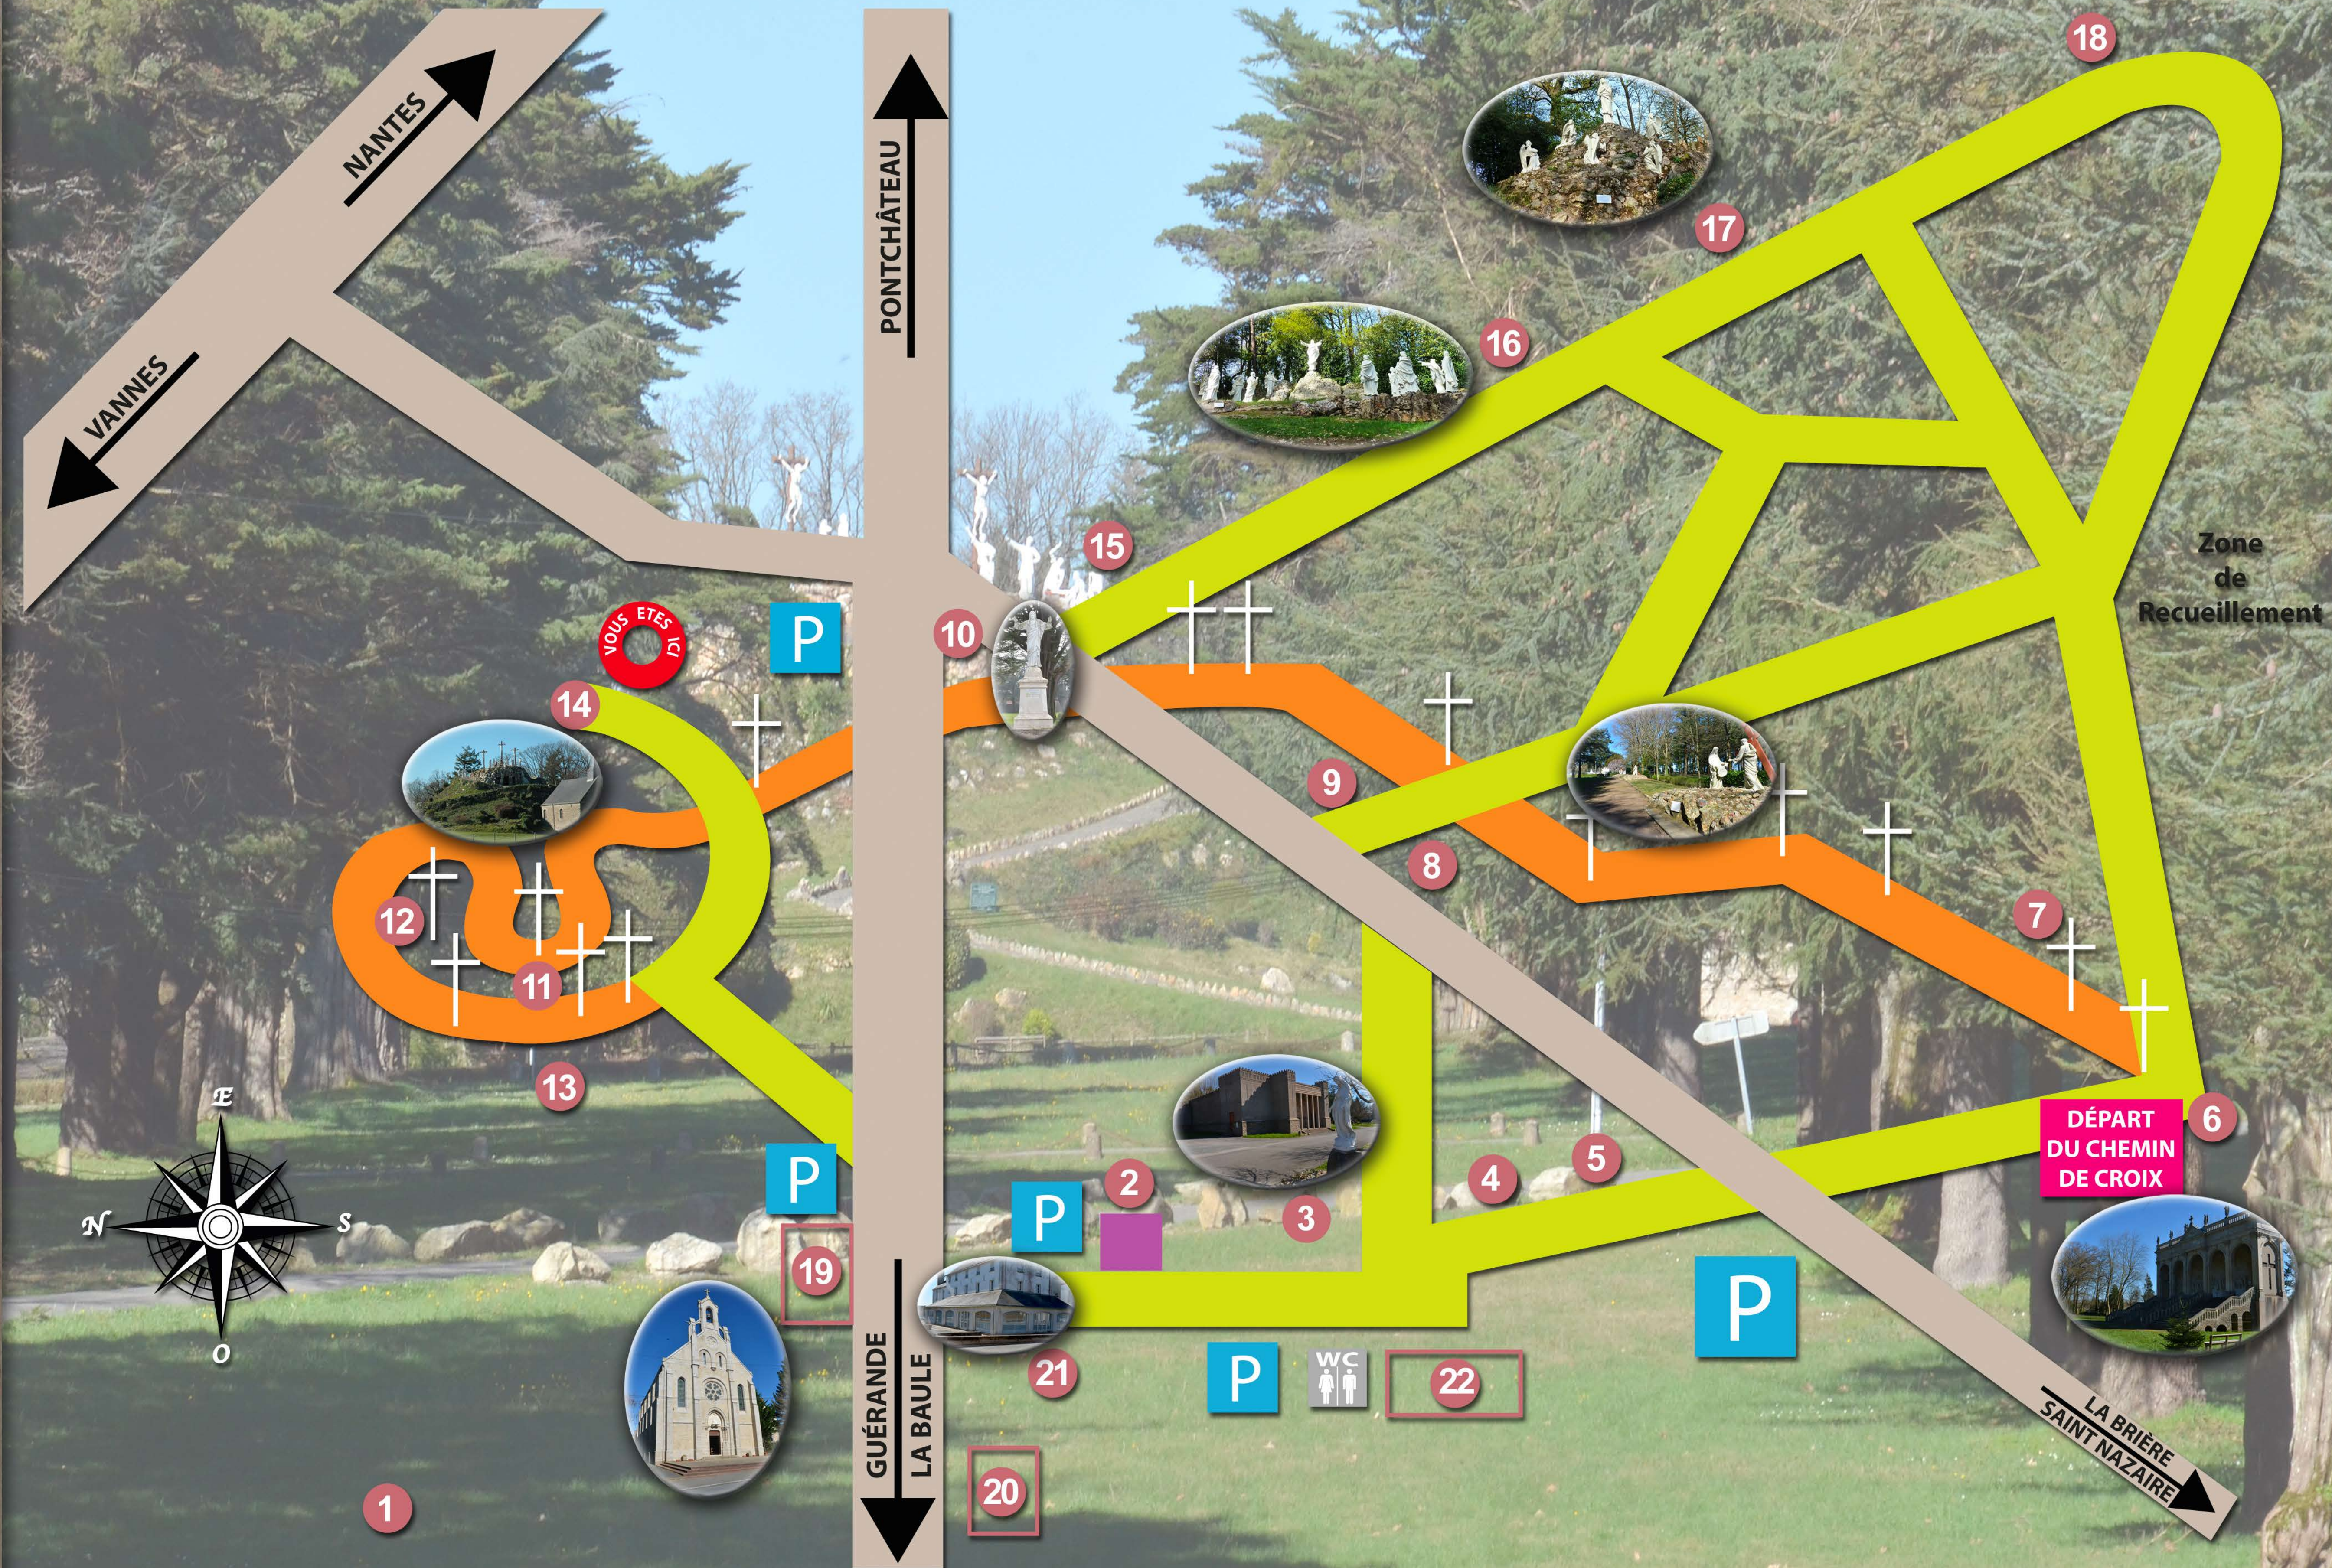

PLAN DE LA VISITE DU CALVAIRE

- 1 Chapelle du Pèlerinage
- 2 Nazareth
- 3 Temple de Jérusalem
- 4 L'Ancienne Visitation
- 5 La Nouvelle Visitation
- 6 La Scala Sancta et 1^{ère} Station
- 7 Le Chemin de Croix et ses Stations
- 8 Grotte de Béthléem
- 9 Le Cénacle
- 10 Le Sacré-Coeur
- 11 Grotte d'Adam
- 12 Sommet du Calvaire
- 13 Résurrection (Fin du Chemin de Croix)
- 14 La Vieille Chapelle
- 15 Le Moulin du Père de Montfort
- 16 L'Ascension
- 17 L'Assomption
- 18 Grotte de L'Agonie
- 19 Musée de la Mission
- 20 Maison des Montfortains
- 21 Exposition et Librairie religieuse
- 22 Abri du Pèlerin

P Parking

■ Point de départ du chemin de croix

■ Rassemblement pour la visite

Visiteurs, bienvenue en Terre Sainte en Bretagne